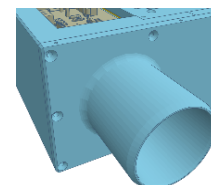

### M11 **AKKOfune BlasBox Modul**

Luftanschluss seitlich

664 CHF

wie M10, aber seitliche Luftanschlüsse

Der Luftanschluss besteht aus aussen-Ø 50mm Flanschen, auf die ein Luftrohr/-schlauch mit innen-Ø 50mm geschoben wird.

### M12 **AKKOfune BlasBox Modul**

Luftanschluss stirnseitig

664 CHF

wie M10, aber stirnseitige Luftanschlüsse

Der Luftanschluss besteht aus aussen-Ø 50mm Flanschen, auf die ein Luftrohr/-schlauch mit innen-Ø 50mm geschoben wird.