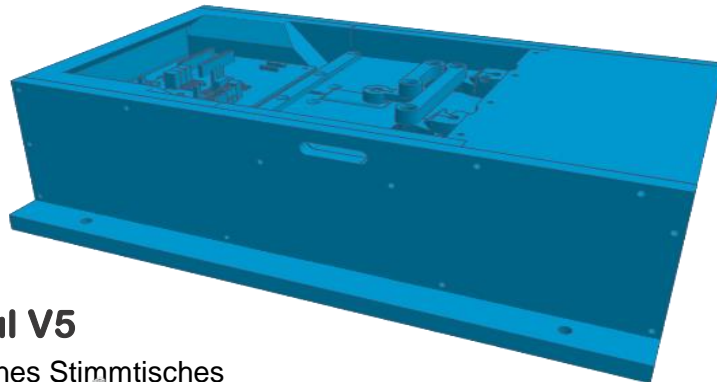

### M10 **AKKOfune BlasBox Modul V5**

617 CHF

Gebläse-Modul für den Aufbau eines Stimmtisches

- Mikroprozessorschaltung zur Steuerung des Moduls
- elektronisch gesteuerter Luftstrom
- schnelle elektronischer DRUCK/ZUG-Umschaltung
- Digitalservo zur Ventilsteuerung
- Luft-Ein-und Auslass an der Unterseite
- Breakout-Board BOB3 zum Anschluss externer Bedienelemente
- Flachbandkabel zur Ansteuerung, 50 cm lang
- 12VDC-Anschlusskabel BOB->Schaltung
- 12V-Netzteil, Weitbereichseingang 110-230 VAC
- Anschlusskabel mit Buchse für 12VDC vom Netzteil