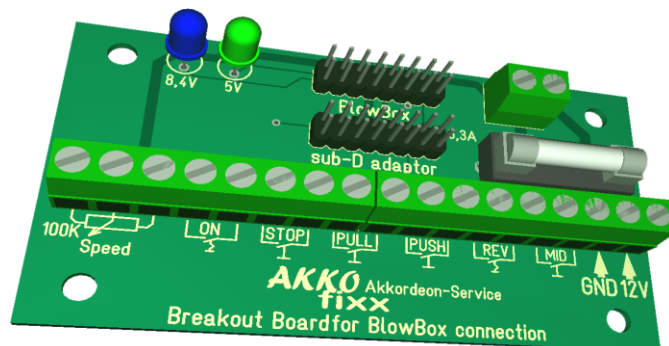

### M10 **AKKOfune BlasBox Modul V5**

617 CHF

Gebläse-Modul für den Aufbau eines Stimmtisches

- Mikroprozessorschaltung zur Steuerung des Moduls
- elektronisch gesteuerter Luftstrom
- schnelle elektronischer DRUCK/ZUG-Umschaltung
- Digitalservo zur Ventilsteuerung
- Luft-Ein-und Auslass an der Unterseite
- Breakout-Board BOB3 zum Anschluss externer Bedienelemente
- Flachbandkabel zur Ansteuerung, 50 cm lang
- 12VDC-Anschlusskabel BOB->Schaltung
- 12V-Netzteil, Weitbereichseingang 110-230 VAC
- Anschlusskabel mit Buchse für 12VDC vom Netzteil

Das Modul ist mit der Ansteuerung über das Breakout-Board BOB voll funktionsfähig.  
Die Steuerungsparameter sind im Mikrocontroller programmiert und getestet.

Das Breakout-Board BOB bietet Anschluss für folgende Elemente:

- 12V DC Eingang vom Netzteil
- 12V DC Ausgang zur BlasBox
- 16polig Flachkabel zur BlasBox
- 100K Potentiometer f. Blowerspeed
- Schalter ON
- Taster PUSH
- Taster PULL
- Taster STOP
- Taster Momentstop
- Schalter Reverse
- 16polig Flachkabel zu sub-D-Buchse