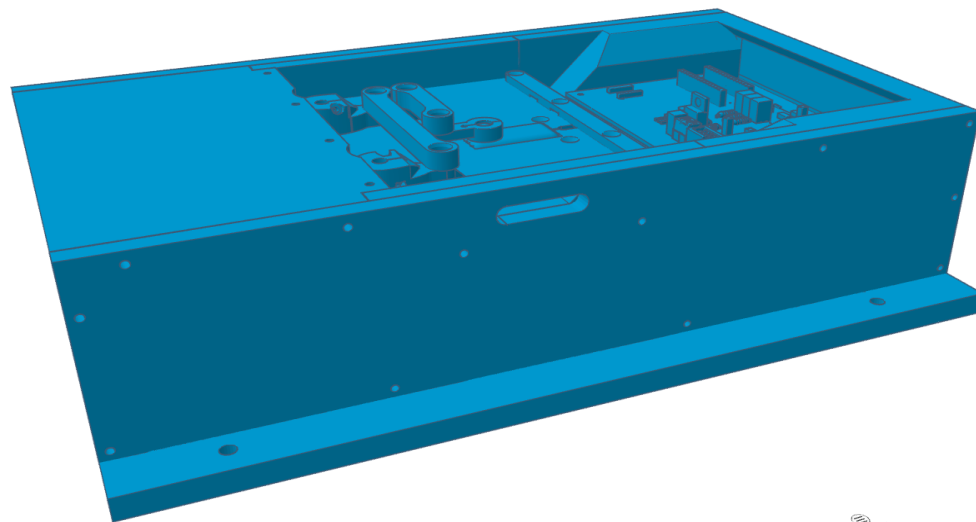

Stimmtisch

Preisliste

EUR

AKKO
BlowBox **tune**

BlasBox Modul

Gültig ab: Jun 23

AKKO
Thielmann **fixx**
Akkordeon - Service