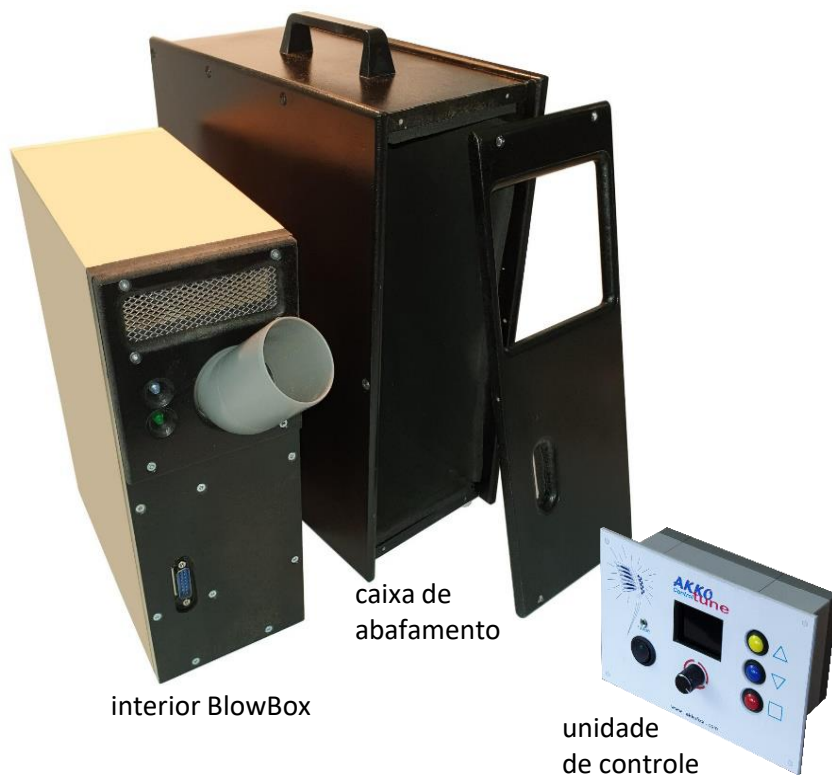

MESA DE AFINAÇÃO

LISTA DE PREÇOS

EUR

AKKO
modular **tune**

interior BlowBox

caixa de
abafamento

unidade
de controle

Sistema e Acessórios
Mais Acessórios em Lista de Preços ACESSÓRIOS ESPECIAIS

Válido: abr.23

AKKO
Thielmann **fixxx**
Accordion - Service